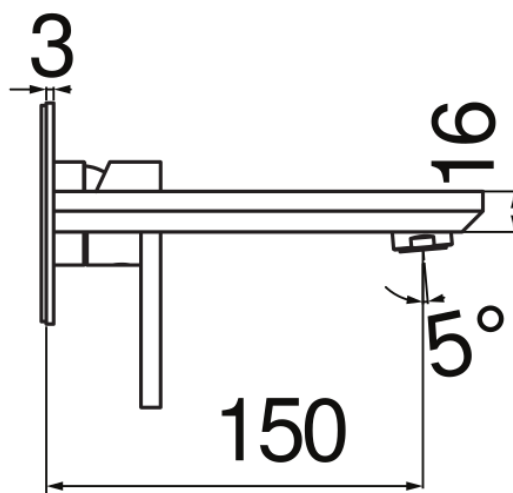

SPECIFICHE

Parte esterna monocomando a parete

Chrome

Aeratore anticalcare M 24 x 1

Lunghezza bocca 150 mm

Senza scarico

Limitatore di portata con freno al 50%

Imballo: 41 x 21 x 7 cm / 0,006027 m³ / 2,1 kg

DIAGRAMMA DI PORTATA: ACQUA CALDA/FREDDA

— Aeratore

DIAGRAMMA DI PORTATA: ACQUA MISCELATA

— Aeratore