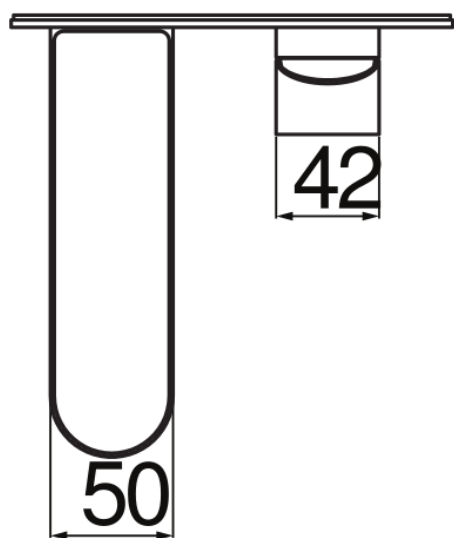

SPECIFICHE

Parte esterna monocomando a parete

Chrome

Aeratore anticalcare M 24 x 1

Lunghezza bocca 150 mm

Senza scarico

Limitatore di portata con freno al 50%

Imballo: 41 x 21 x 7 cm / 0,006027 m³ / 2,1 kg

DIAGRAMMA DI PORTATA: ACQUA CALDA/FREDDA

— Aeratore

DIAGRAMMA DI PORTATA: ACQUA MISCELATA

— Aeratore