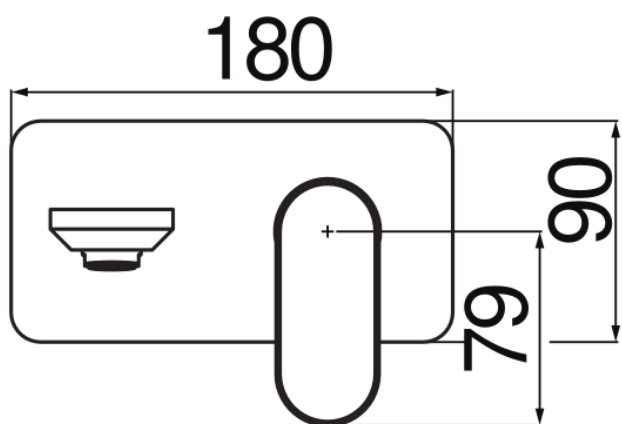

SPECIFICHE

Parte esterna monocomando a parete

Chrome

Aeratore anticalcare M 24 x 1

Lunghezza bocca 150 mm

Senza scarico

Limitatore di portata con freno al 50%

Imballo: 41 x 21 x 7 cm / 0,006027 m³ / 2,1 kg

DIAGRAMMA DI PORTATA: ACQUA CALDA/FREDDA

— Aeratore

DIAGRAMMA DI PORTATA: ACQUA MISCELATA

— Aeratore